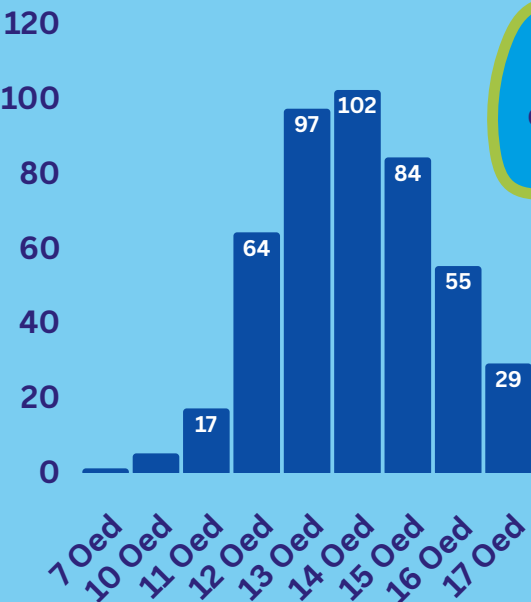

Oedran y rhai sy'n cael eu hatgyfeirio:

YSTADEGAU

Yn ystod 2023-2024:
Cafwyd 456 o atgyfeiriadau ar gyfer ôl-drafodaeth
Cwblhawyd 335 o sesiynau ôl-drafod gan Llamau (y tro cyntaf a rhai ategol)
Gwrthodwyd / nodwyd 123 o ôl-drafodaethau fel rhai amhriodol

Rhywedd:

- Male: 45%
- Female: 52%
- Transgender: 2%
- Not Shared: 1%

1. **Y pum prif reswm dros fynd ar goll:**
1. Eisiau bod gyda ffrindiau / pwysau gan gyfoedion
  2. Dadleuon / gosod ffiniau gartref
  3. Ddim yn hapus / problemau yn yr ysgol
  4. Angen amser i ffwrdd
  5. Ddim yn meddwl eu bod ar goll

Nifer yr ôl-drafodaethau lle nodwyd risgiau o gamfanteisio'n rhywiol ar blant: 75
Nifer yr atgyfeiriadau diogelu: 52

Ôl-drafodaethau heb eu cwblhau:

1. **Y tri phrif reswm:**
1. Gwrthodwyd caniatâd
  2. Methu cysylltu
  3. Gweithwyr proffesiynol eraill eisoes yn ymwneud â'r achos

"Roedd siarad â chi wedi bod o fudd i'm mab i, ac mae'n deall y peryglon a oedd yn dod i'w ran wrth fynd ar goll."

"Fe'm gwnaeth yn ymwybodol o faterion diogelwch, a sut roedd fy mam yn teimlo pan es i ar goll."

"Dw i mor falch ein bod ni wedi siarad. Dw i ddim yn gwybod beth fyddwn i wedi'i wneud hebddo chi!"

"Fyddwn i ddim wedi bod â'r hyder i fynd i ofyn am gymorth gan weithwyr proffesiynol pe na baen ni wedi siarad. Diolch!"

Gwybodaeth Bellach:

@DPOPCC

<https://www.llamau.org.uk/>

enquiries@llamau.org.uk

029 2023 9585

Llamau

Imagine a World Without Homelessness